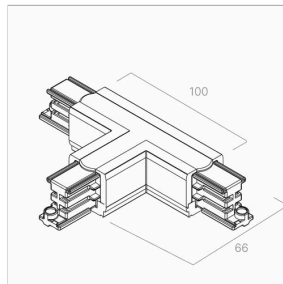

Т-СОЕДИНИТЕЛЬ (L1, ЛЕВЫЙ) MT3F-40

Т-образный соединитель (L1, левый) с возможностью подачи питания для шинпровода Master Track MT3F. Обеспечивает надежное механическое и электрическое соединение при создании любой конфигурации шинпровода.

Подходит для шинпроводов серии MT3F.

ХАРАКТЕРИСТИКИ

Цвет корпуса	Белый / Черный / Серый
Степень защиты	IP20
Совместимые серии шинпровода	MT3F

ПОЛЯРНОСТЬ