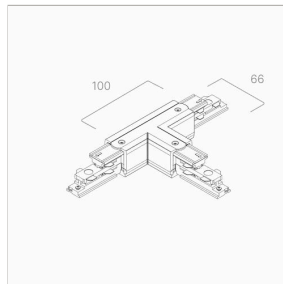

Т-СОЕДИНИТЕЛЬ С ПЕРЕКЛЮЧЕНИЕМ (R1/R2, ПРАВЫЙ) УПРАВЛЯЕМЫЙ MT3FD-32

Т-образный соединитель правый с возможностью подачи питания для управляемого шинпровода Master Track MT3FD. С возможностью переключения между конфигурациями R1/R2 (MT3FD-37 / MT3FD-39). Элемент обеспечивает надежное механическое и электрическое соединение при создании любой конфигурации шинпровода.

Подходит для шинпроводов серии MT3FD.

ХАРАКТЕРИСТИКИ

Цвет корпуса	Белый / Черный / Серый
Степень защиты	IP20
Совместимые серии шинпровода	MT3FD

ПОЛЯРНОСТЬ