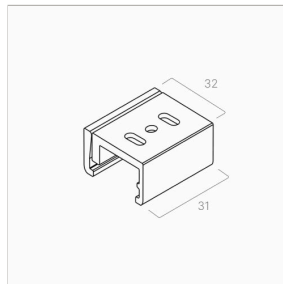

СКОБА КРЕПЛЕНИЯ ШИНОПРОВОДА К ПЛОСКОСТИ MT3F-SKB12

Крепление для накладного монтажа шинпровода.

Подходит для шинпроводов серий MT3F, MT3FD.

ХАРАКТЕРИСТИКИ

Цвет корпуса	Белый / Черный / Серый
Степень защиты	IP20
Совместимые серии шинпровода	MT3F, MT3FD