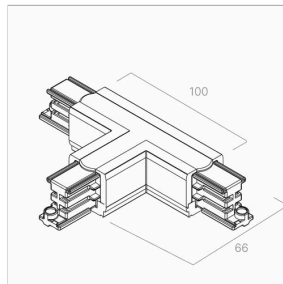

Т-СОЕДИНИТЕЛЬ (R2, ПРАВЫЙ) MT3F-39

Т-образный соединитель (R2, правый) с возможностью подачи питания для шинпровода Master Track MT3F. Обеспечивает надежное механическое и электрическое соединение при создании любой конфигурации шинпровода.

Подходит для шинпроводов серии MT3F.

ХАРАКТЕРИСТИКИ

Цвет корпуса	Белый / Черный / Серый
Степень защиты	IP20
Совместимые серии шинпровода	MT3F

ПОЛЯРНОСТЬ