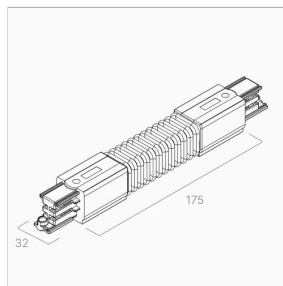

СОЕДИНИТЕЛЬ УГЛОВОЙ ГИБКИЙ *MT3F-23*

Гибкий угловой соединитель для шинпровода Master Track MT3F. Обеспечивает надежное механическое и электрическое соединение при создании любой конфигурации шинпровода.

Подходит для шинпроводов серии MT3F.

ХАРАКТЕРИСТИКИ

Цвет корпуса	Белый / Черный / Серый
Степень защиты	IP20
Совместимые серии шинпровода	MT3F