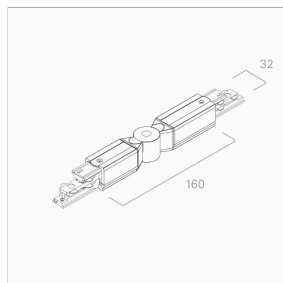

## СОЕДИНИТЕЛЬ УГЛОВОЙ ПОВОРОТНЫЙ УПРАВЛЯЕМЫЙ MT3FD-24

Поворотный угловой соединитель для шинпровода Master Track MT3F. Обеспечивает надежное механическое и электрическое соединение при создании любой конфигурации шинпровода.

Подходит для шинпроводов серии MT3FD.

### ХАРАКТЕРИСТИКИ

Цвет корпуса	Белый / Черный / Серый
Степень защиты	IP20
Совместимые серии шинпровода	MT3FD