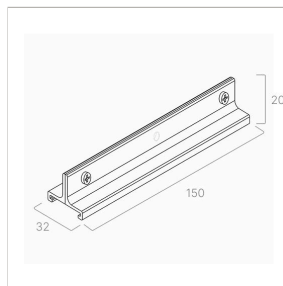

УСИЛИТЕЛЬ СТЫКА ШИНОПРОВОДА *MT3F-SKB18*

Усилитель стыка для придания жесткости конструкции в местах соединения шинопровода.

Подходит для шинопроводов серий MT3F, MT3FD.

ХАРАКТЕРИСТИКИ

Цвет корпуса	Белый / Черный / Серый
Степень защиты	IP20
Совместимые серии шинопровода	MT3F, MT3FD