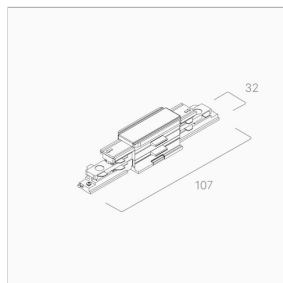

СОЕДИНИТЕЛЬ ВНУТРЕННИЙ УПРАВЛЯЕМЫЙ *MT3FD-21*

Внутренний соединитель для управляемого шинпровода Master Track MT3FD. Обеспечивает надежное механическое и электрическое соединение при создании любой конфигурации шинпровода.

Подходит для шинпроводов серии MT3FD.

ХАРАКТЕРИСТИКИ

Цвет корпуса	Белый / Черный / Серый
Степень защиты	IP20
Совместимые серии шинпровода	MT3FD