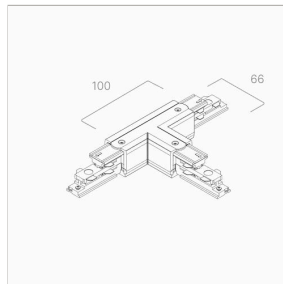

Т-СОЕДИНИТЕЛЬ (R2, ПРАВЫЙ) УПРАВЛЯЕМЫЙ *MT3FD-39*

Т-образный соединитель (R2, правый) с возможностью подачи питания для управляемого шинпровода Master Track MT3FD. Обеспечивает надежное механическое и электрическое соединение при создании любой конфигурации шинпровода.

Подходит для шинпроводов серии MT3FD.

ХАРАКТЕРИСТИКИ

Цвет корпуса	Белый / Черный / Серый
Степень защиты	IP20
Совместимые серии шинпровода	MT3FD

ПОЛЯРНОСТЬ