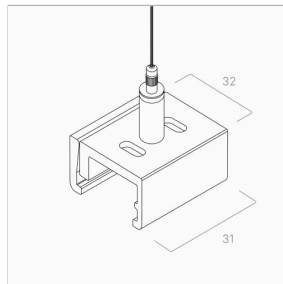

В комплект для подвешивания шинного кабеля входят скоба крепления, цанга и трос длиной 3000 мм.

Подходит для шинных кабелей серий МТЗФ, МТЗФД.

ПОДВЕС ШИНОПРОВОДА (КОМПЛЕКТ) 3000ММ *MT3F-SPW12*

ХАРАКТЕРИСТИКИ

Цвет корпуса	Белый / Черный / Серый
Степень защиты	IP20
Совместимые серии шинного кабеля	МТЗФ, МТЗФД

MASTER TRACK