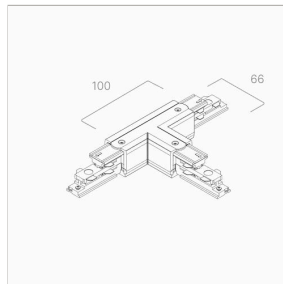

## Т-СОЕДИНИТЕЛЬ (L2, ЛЕВЫЙ) УПРАВЛЯЕМЫЙ *MT3FD-36*

Т-образный соединитель (L2, левый) с возможностью подачи питания для управляемого шинпровода Master Track MT3FD. Обеспечивает надежное механическое и электрическое соединение при создании любой конфигурации шинпровода.

### ХАРАКТЕРИСТИКИ

Цвет корпуса	Белый / Черный / Серый
Степень защиты	IP20
Совместимые серии шинпровода	MT3FD