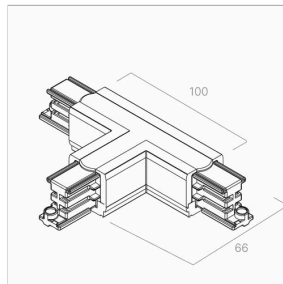

Т-СОЕДИНИТЕЛЬ (L2, ЛЕВЫЙ) MT3F-36

Т-образный соединитель (L2, левый) с возможностью подачи питания для шинпровода Master Track MT3F. Обеспечивает надежное механическое и электрическое соединение при создании любой конфигурации шинпровода.

Подходит для шинпроводов серии MT3F.

ХАРАКТЕРИСТИКИ

Цвет корпуса	Белый / Черный / Серый
Степень защиты	IP20
Совместимые серии шинпровода	MT3F

ПОЛЯРНОСТЬ