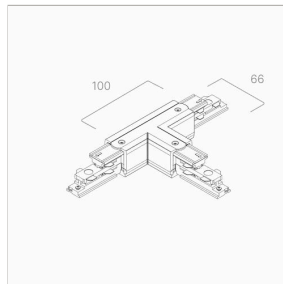

Т-СОЕДИНИТЕЛЬ (R1, ПРАВЫЙ) УПРАВЛЯЕМЫЙ *MT3FD-37*

Т-образный соединитель (R1, правый) с возможностью подачи питания для управляемого шинпровода Master Track MT3FD. Обеспечивает надежное механическое и электрическое соединение при создании любой конфигурации шинпровода.

Подходит для шинпроводов серии MT3FD.

ХАРАКТЕРИСТИКИ

Цвет корпуса	Белый / Черный / Серый
Степень защиты	IP20
Совместимые серии шинпровода	MT3FD

ПОЛЯРНОСТЬ