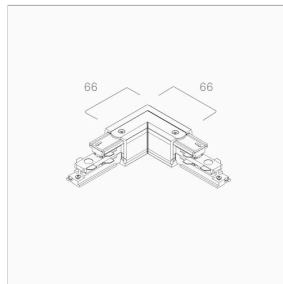

СОЕДИНИТЕЛЬ УГЛОВОЙ 90° ПРАВЫЙ УПРАВЛЯЕМЫЙ MT3FD-35

Угловой соединитель 90° правый с возможностью подачи питания для управляемого шинпровода Master Track MT3FD. Обеспечивает надежное механическое и электрическое соединение при создании любой конфигурации шинпровода.

Подходит для шинпроводов серии MT3FD.

ХАРАКТЕРИСТИКИ

Цвет корпуса	Белый / Черный / Серый
Степень защиты	IP20
Совместимые серии шинпровода	MT3FD

ПОЛЯРНОСТЬ