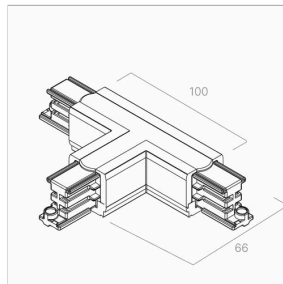

Т-СОЕДИНИТЕЛЬ С ПЕРЕКЛЮЧЕНИЕМ (R1/R2, ПРАВЫЙ) *MT3F-32*

Т-образный соединитель правый с возможностью подачи питания для шинпровода Master Track MT3F. С возможностью переключения между конфигурациями R1/R2 (MT3F-37 / MT3F-39). Элемент обеспечивает надежное механическое и электрическое соединение при создании любой конфигурации шинпровода.

Подходит для шинпроводов серии MT3F.

ХАРАКТЕРИСТИКИ

Цвет корпуса	Белый / Черный / Серый
Степень защиты	IP20
Совместимые серии шинпровода	MT3F

ПОЛЯРНОСТЬ