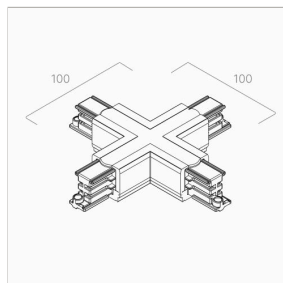

X-СОЕДИНИТЕЛЬ *MT3F-38*

X-образный соединитель с возможностью подачи питания для шинпровода Master Track MT3F. Обеспечивает надежное механическое и электрическое соединение при создании любой конфигурации шинпровода.

Подходит для шинпроводов серии MT3F.

ХАРАКТЕРИСТИКИ

Цвет корпуса	Белый / Черный / Серый
Степень защиты	IP20
Совместимые серии шинпровода	MT3F