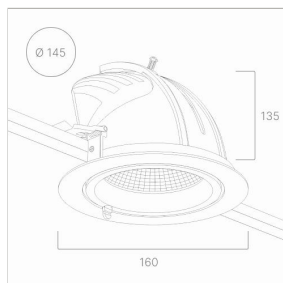

ВСТРАИВАЕМЫЙ СВЕТИЛЬНИК VIAN

Встраиваемый поворотный-выдвижной светильник VIAN предназначен для общего и акцентного освещения торговых, административных и других общественных пространств.

VIAN можно вращать на 355° и наклонять на 60°, что обеспечивает гибкость нацеливания светильника.

VIAN подойдет для замены классических поворотных-встраиваемых светильников с металлогалогенной лампой 70Вт.

СВЕТОТЕХНИЧЕСКИЕ ХАРАКТЕРИСТИКИ

Цветовая температура	3000 К / 4000 К
Индекс цветопередачи	CRI 90+
Угол рассеивания	36°
Световой поток	4498 Лм
Коэффициент пульсации	<1%

ЭЛЕКТРИЧЕСКИЕ ХАРАКТЕРИСТИКИ

Мощность	40 Вт
Коэффициент мощности	0.96
Напряжение питания	220-240 В
Управление	Нет

ФИЗИЧЕСКИЕ ХАРАКТЕРИСТИКИ

Монтаж	Встраиваемый
Цвет корпуса	Белый
Степень защиты	IP20
Вес	1000 г