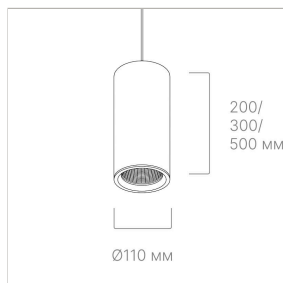

ПОДВЕСНОЙ СВЕТИЛЬНИК *PICON*

PICON - цилиндрический светильник для акцентного и общего освещения современных офисов, торговых и общественных пространств. Лаконичная форма и современный дизайн делают его выразительной деталью, гармонично дополняющей концепцию интерьера.

Светильник выпускается в трёх размерах - 200, 300 и 500 мм, а также в нескольких цветах корпуса, с возможностью подвешивания или накладного монтажа. Различные углы свечения - 45° и 60° - позволяют использовать светильник под любые задачи, создавая визуально комфортное освещение.

По запросу доступна покраска по RAL, диммируемые версии, а также изготовление нестандартных размеров.

СВЕТОТЕХНИЧЕСКИЕ ХАРАКТЕРИСТИКИ

Цветовая температура	3000 К / 4000 К
Индекс цветопередачи	CRI 90+
Угол рассеивания	45° / 60°
Световой поток	1530-2840 Лм
Коэффициент пульсации	<1%

ЭЛЕКТРИЧЕСКИЕ ХАРАКТЕРИСТИКИ

Мощность	12 - 25 Вт
Коэффициент мощности	0.96
Напряжение питания	220-240 В
Управление	Нет

ФИЗИЧЕСКИЕ ХАРАКТЕРИСТИКИ

Монтаж	Подвесной / Накладной
Цвет корпуса	Белый / Черный / Серый
Степень защиты	IP20
Высота	200 / 300 / 500 мм