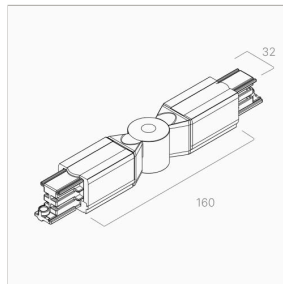

## СОЕДИНИТЕЛЬ УГЛОВОЙ ПОВОРОТНЫЙ *MT3F-24*

Поворотный угловой соединитель для шинпровода Master Track MT3F. Обеспечивает надежное механическое и электрическое соединение при создании любой конфигурации шинпровода.

Подходит для шинпроводов серии MT3F.

### ХАРАКТЕРИСТИКИ

Цвет корпуса	Белый / Черный / Серый
Степень защиты	IP20
Совместимые серии шинпровода	MT3F