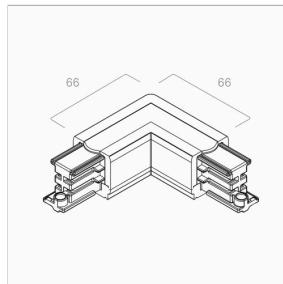

## СОЕДИНИТЕЛЬ УГЛОВОЙ 90° ПРАВЫЙ *MT3F-35*

Угловой соединитель 90° правый с возможностью подачи питания для шинпровода Master Track MT3F. Обеспечивает надежное механическое и электрическое соединение при создании любой конфигурации шинпровода.