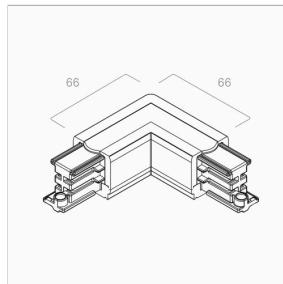

СОЕДИНИТЕЛЬ УГЛОВОЙ 90° С ПЕРЕКЛЮЧЕНИЕМ (ЛЕВЫЙ/ПРАВЫЙ) MT3F-28

Угловой соединитель 90° с возможностью подачи питания для шинпровода Master Track MT3F. С возможностью переключения между левой/правой конфигурациями (MT3F-34 / MT3F-35). Элемент обеспечивает надежное механическое и электрическое соединение при создании любой конфигурации шинпровода.

Подходит для шинпроводов серии MT3F.

ХАРАКТЕРИСТИКИ

Цвет корпуса	Белый / Черный / Серый
Степень защиты	IP20
Совместимые серии шинпровода	MT3F

ПОЛЯРНОСТЬ

MASTER TRACK