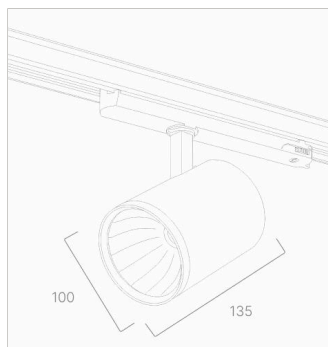

ТРЕКОВЫЙ СВЕТИЛЬНИК *BONILUX*

Трековый светильник BONILUX со светодиодным источником света предназначен для общего и акцентного освещения торговых, административных и других общественных пространств.

Отличительной особенностью светильника является высокоэффективный рефлектор, изготовленный из алюминия ALANOD с гальваническим покрытием. Благодаря отражателю ALANOD светильник обеспечивает яркое и комфортное освещение без слепящего эффекта.

Трековый светильник BONILUX предназначен для установки на трехфазный шинопровод.

СВЕТОТЕХНИЧЕСКИЕ ХАРАКТЕРИСТИКИ

Цветовая температура	3000 / 3500 / 4000 К
Индекс цветопередачи	CRI 90+
Угол рассеивания	15° / 24° / 36° / 60°
Световой поток	2143 - 4680 Лм
Коэффициент пульсации	<1%

ЭЛЕКТРИЧЕСКИЕ ХАРАКТЕРИСТИКИ

Мощность	21-40 Вт
Коэффициент мощности	0.98
Напряжение питания	220-240 В
Управление	Нет

ФИЗИЧЕСКИЕ ХАРАКТЕРИСТИКИ

Монтаж	На трехфазный трек
Цвет корпуса	Белый / Черный
Степень защиты	IP20
Вес	800 г