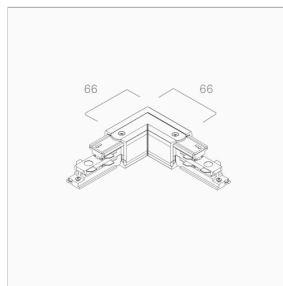

СОЕДИНИТЕЛЬ УГЛОВОЙ 90° ЛЕВЫЙ УПРАВЛЯЕМЫЙ *MT3FD-34*

Угловой соединитель 90° левый с возможностью подачи питания для управляемого шинпровода Master Track MT3FD. Обеспечивает надежное механическое и электрическое соединение при создании любой конфигурации шинпровода.

Подходит для шинпроводов серии MT3FD.

ХАРАКТЕРИСТИКИ

Цвет корпуса	Белый / Черный / Серый
Степень защиты	IP20
Совместимые серии шинпровода	MT3FD

ПОЛЯРНОСТЬ