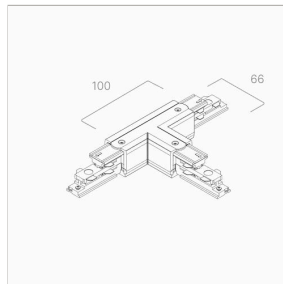

## Т-СОЕДИНИТЕЛЬ С ПЕРЕКЛЮЧЕНИЕМ (L1/L2, ЛЕВЫЙ) УПРАВЛЯЕМЫЙ MT3FD-33

Т-образный соединитель левый с возможностью подачи питания для управляемого шинпровода Master Track MT3FD. С возможностью переключения между L1/L2 конфигурациями (MT3FD-36 / MT3FD-40). Элемент обеспечивает надежное механическое и электрическое соединение при создании любой конфигурации шинпровода.

### ХАРАКТЕРИСТИКИ

Цвет корпуса	Белый / Черный / Серый
Степень защиты	IP20
Совместимые серии шинпровода	MT3FD