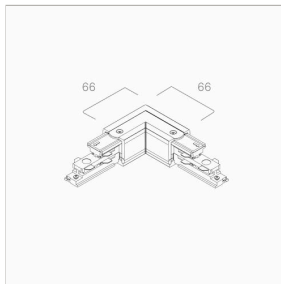

СОЕДИНИТЕЛЬ УГЛОВОЙ 90° С ПЕРЕКЛЮЧЕНИЕМ (ЛЕВЫЙ/ПРАВЫЙ) УПРАВЛЯЕМЫЙ MT3FD-28

Угловой соединитель 90° с возможностью подачи питания для управляемого шинпровода Master Track MT3FD. С возможностью переключения между левой/правой конфигурациями (MT3FD-34 / MT3FD-35). Элемент обеспечивает надежное механическое и электрическое соединение при создании любой конфигурации шинпровода.

Подходит для шинпроводов серии MT3FD.

ХАРАКТЕРИСТИКИ

Цвет корпуса	Белый / Черный / Серый
Степень защиты	IP20
Совместимые серии шинпровода	MT3FD

ПОЛЯРНОСТЬ