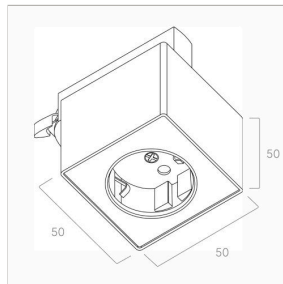

## РОЗЕТКА 220В С АДАПТЕРОМ MT3F-SOK

Розетка 220В для шинпровода Master Track MT3F. Дает возможность подключения динамиков, камер видеонаблюдения, гирлянд и другого оборудования непосредственно от шинпровода.