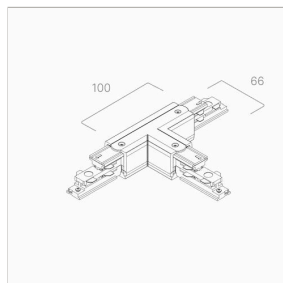

Т-СОЕДИНИТЕЛЬ (L1, ЛЕВЫЙ) УПРАВЛЯЕМЫЙ *MT3FD-40*

Т-образный соединитель (L1, левый) с возможностью подачи питания для управляемого шинпровода Master Track MT3FD. Обеспечивает надежное механическое и электрическое соединение при создании любой конфигурации шинпровода.

Подходит для шинпроводов серии MT3FD.

ХАРАКТЕРИСТИКИ

| | |
|------------------------------|------------------------|
| Цвет корпуса | Белый / Черный / Серый |
| Степень защиты | IP20 |
| Совместимые серии шинпровода | MT3FD |