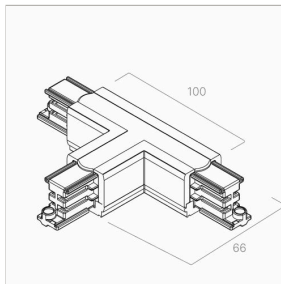

Т-СОЕДИНИТЕЛЬ С ПЕРЕКЛЮЧЕНИЕМ (L1/L2, ЛЕВЫЙ) МТЗФ-33

Т-образный соединитель левый с возможностью подачи питания для шинпровода Master Track МТЗФ. С возможностью переключения между L1/L2 конфигурациями (МТЗФ-36 / МТЗФ-40). Элемент обеспечивает надежное механическое и электрическое соединение при создании любой конфигурации шинпровода.

Подходит для шинпроводов серии МТЗФ.

ХАРАКТЕРИСТИКИ

Цвет корпуса	Белый / Черный / Серый
Степень защиты	IP20
Совместимые серии шинпровода	МТЗФ

ПОЛЯРНОСТЬ