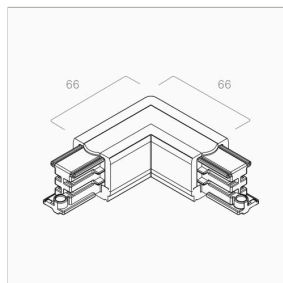

СОЕДИНИТЕЛЬ УГЛОВОЙ 90° ЛЕВЫЙ *MT3F-34*

Угловой соединитель 90° левый с возможностью подачи питания для шинпровода Master Track MT3F. Обеспечивает надежное механическое и электрическое соединение при создании любой конфигурации шинпровода.

Подходит для шинпроводов серии MT3F.

ХАРАКТЕРИСТИКИ

Цвет корпуса	Белый / Черный / Серый
Степень защиты	IP20
Совместимые серии шинпровода	MT3F

ПОЛЯРНОСТЬ

MASTER TRACK